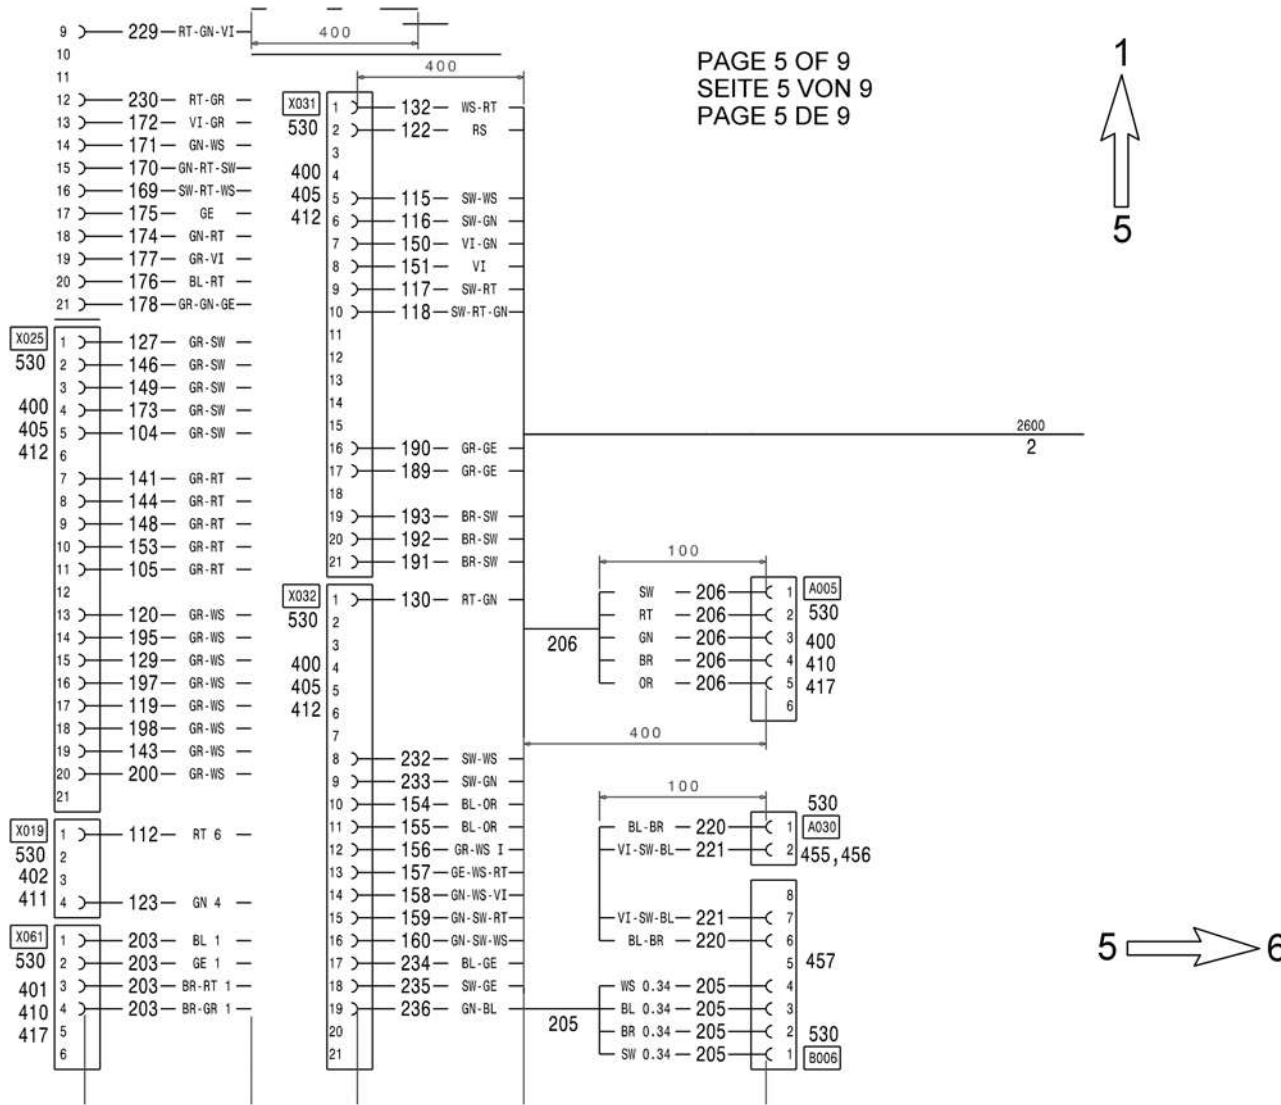

Figure  
 Bild 99707707858  
 Figure

**TADANO**  
 1700-04

CABLE HARNESS cab chassis  
 KABELBAUM Fahrerhaus Fahrgestell  
 FAISCEAU DE CABLES cabine chassis

from No / up to No  
 WFN5RUD###2029241

Figure  
 Bild 99707707858  
 Figure

**TADANO**  
 1700-04

CABLE HARNESS cab chassis  
KABELBAUM Fahrerhaus Fahrgestell  
FAISCEAU DE CABLES cabine chassis

from No / up to No  
WFN5RUD###2029241

Figure  
Bild 99707707858  
Figure

**TADANO**  
1700-04

from No / up to No  
WFN5RUD###2029241

Figure  
Bild 99707707858  
Figure

**TADANO**  
1700-04

PAGE 9 OF 9  
SEITE 9 VON 9  
PAGE 9 DE 9