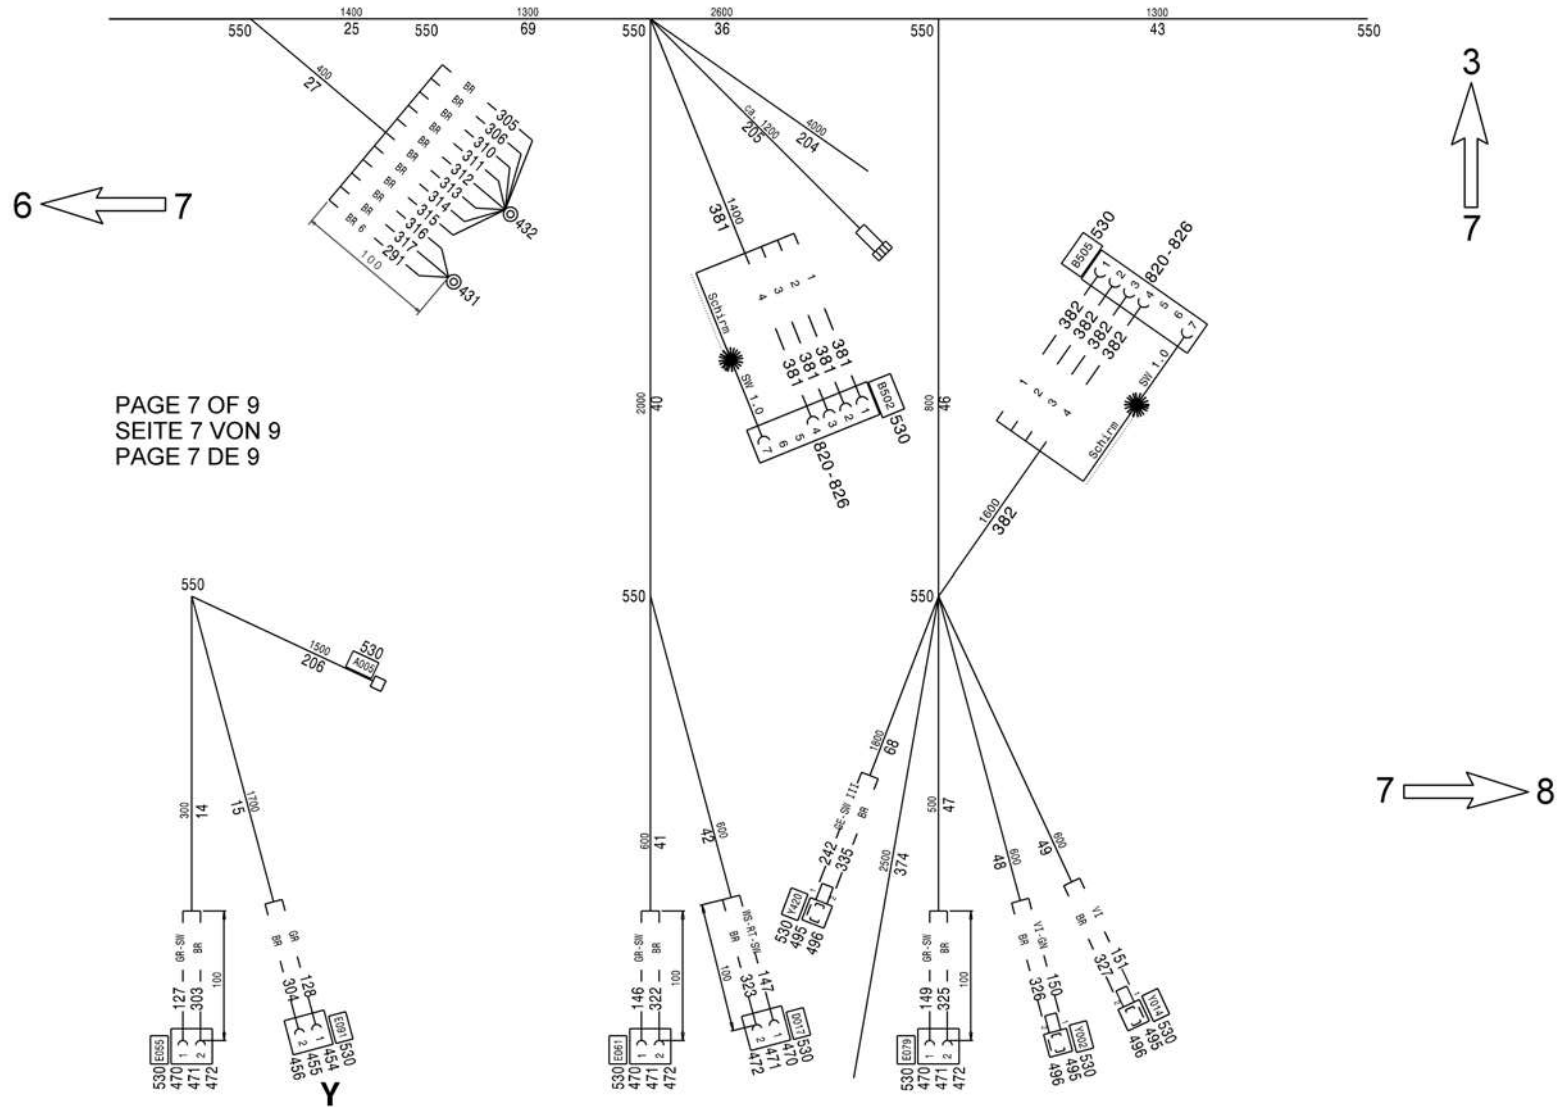

CABLE HARNESS cab chassis
KABELBAUM Fahrerhaus Fahrgestell
FAISCEAU DE CABLES cabine chassis

from No / up to No
WFN5RUD###2029241

Figure
Bild 99707707858
Figure

TADANO
1700-04