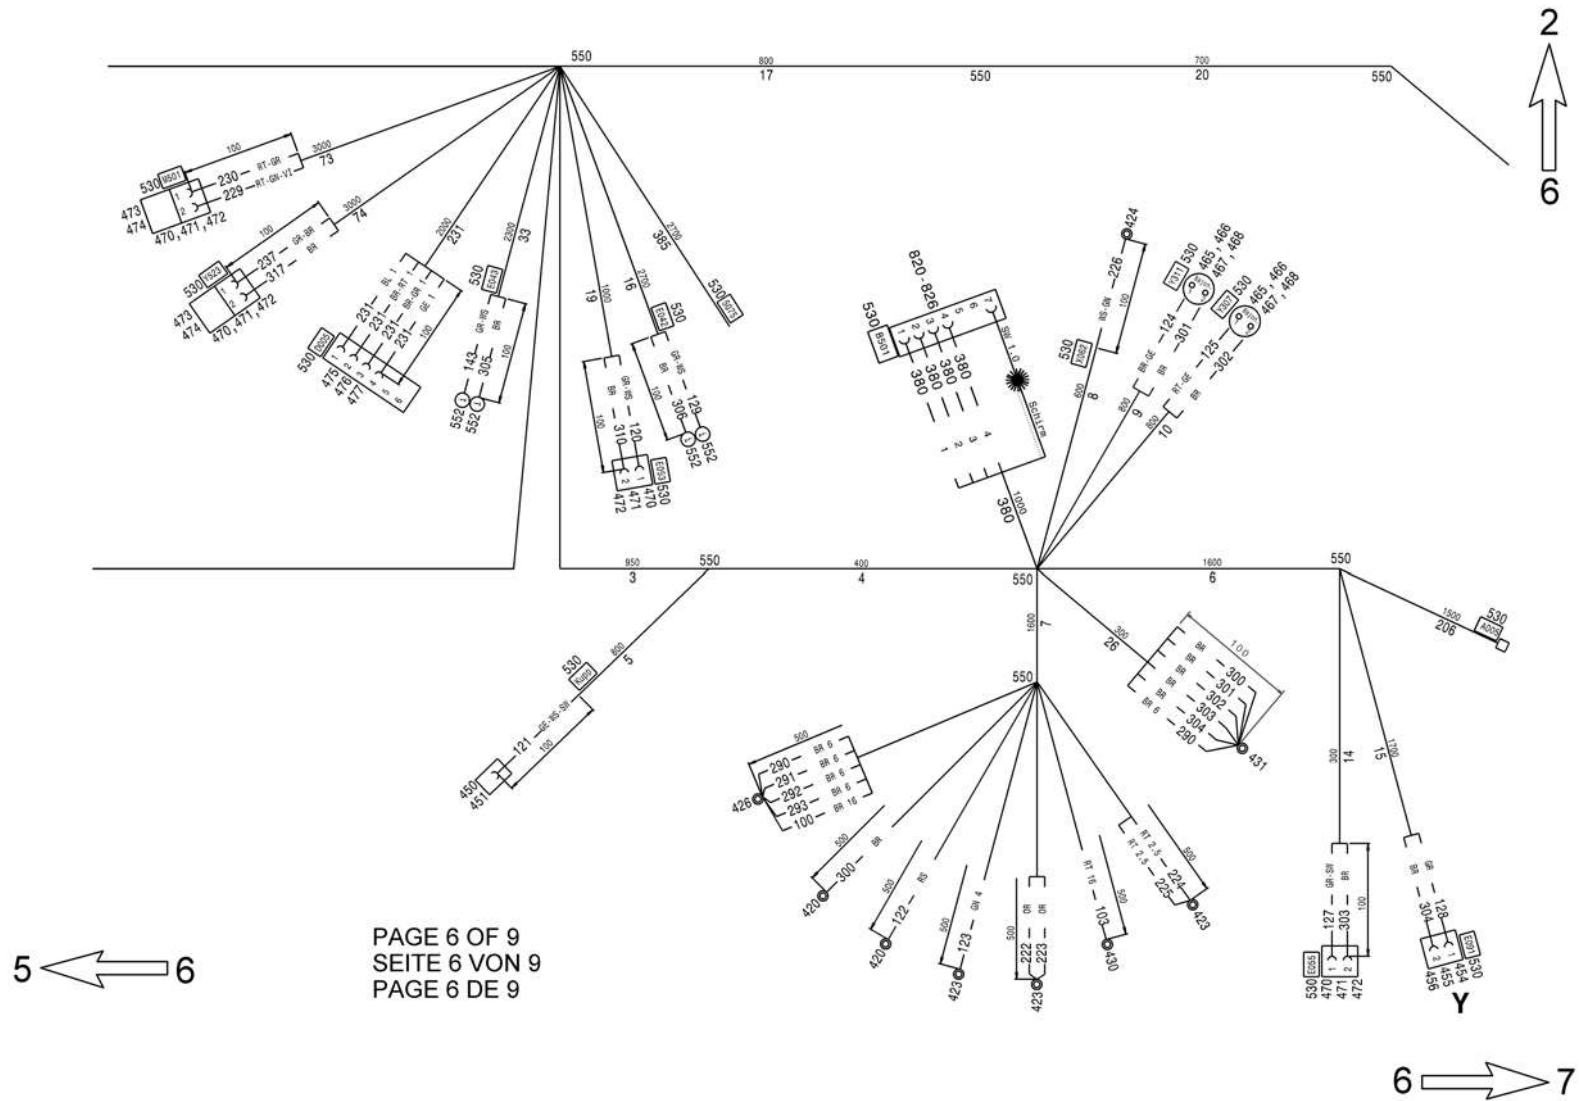

CABLE HARNESS cab chassis
KABELBAUM Fahrerhaus Fahrgestell
FAISCEAU DE CABLES cabine chassis

from No / up to No
WFN5RUD###2029241

Figure
Bild 99707707858
Figure

TADANO
1700-04