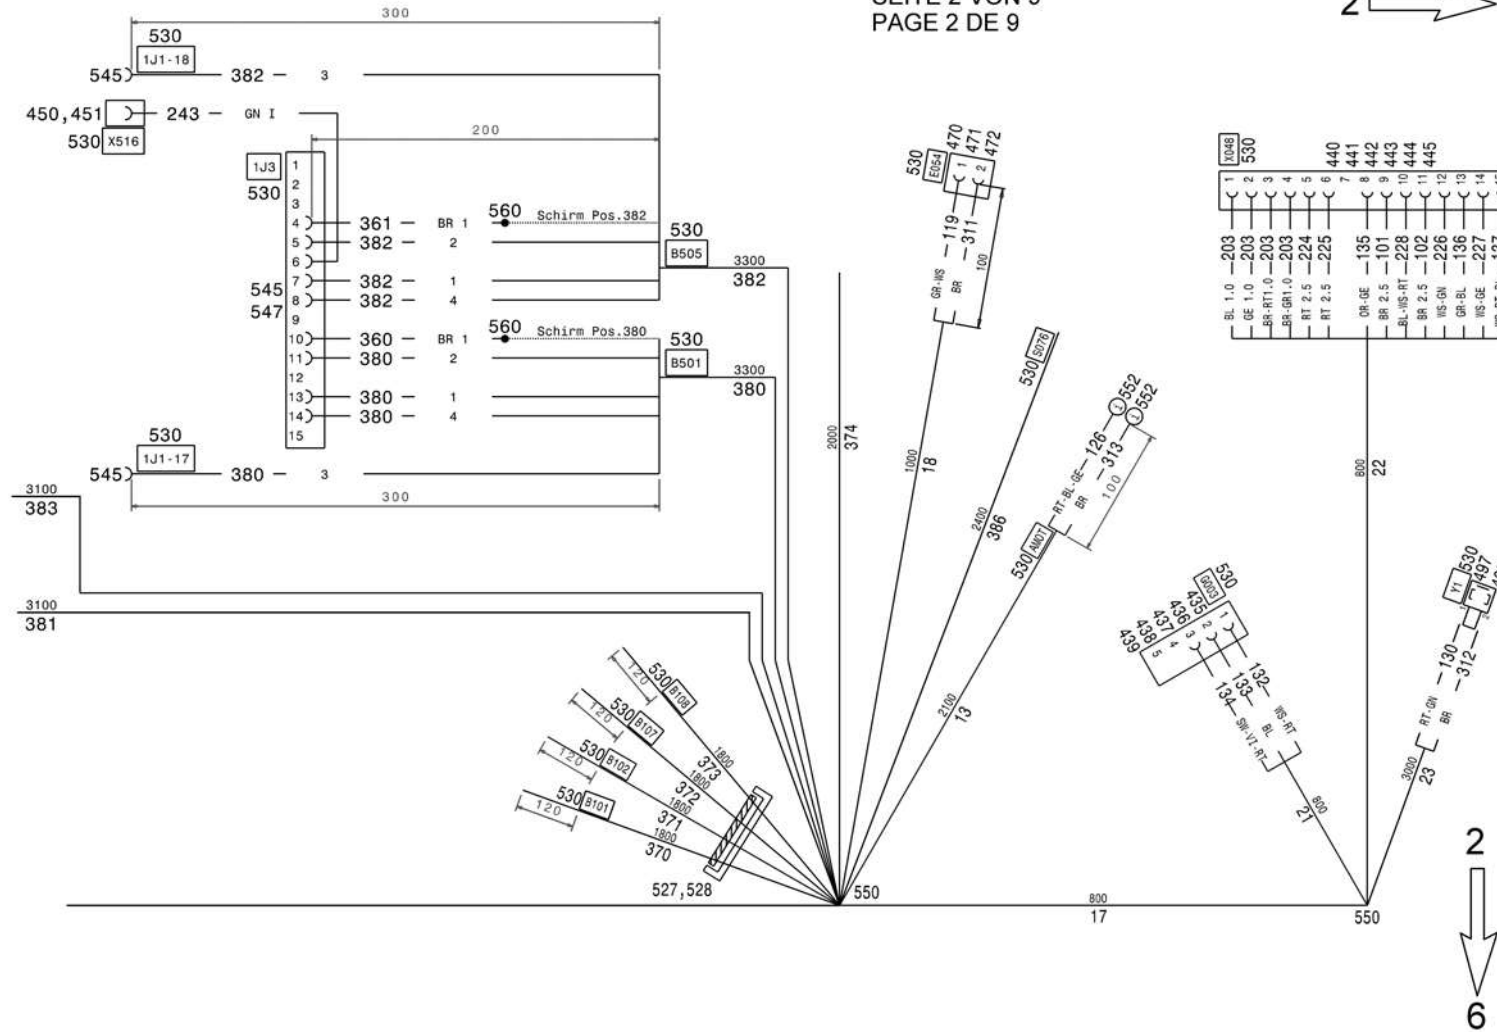

PAGE 1 OF 9  
 SEITE 1 VON 9  
 PAGE 1 DE 9

1 ← 2

PAGE 2 OF 9  
 SEITE 2 VON 9  
 PAGE 2 DE 9

2 → 3

CABLE HARNESS cab chassis  
 KABELBAUM Fahrerhaus Fahrgestell  
 FAISCEAU DE CABLES cabine chassis

from No / up to No  
 WFN5RUD###2029241

Figure  
 Bild 99707707858  
 Figure

**TADANO**  
 1700-04

CABLE HARNESS cab chassis  
 KABELBAUM Fahrerhaus Fahrgestell  
 FAISCEAU DE CABLES cabine chassis

from No / up to No  
 WFN5RUD###2029241

Figure  
 Bild 99707707858  
 Figure

**TADANO**  
 1700-04

CABLE HARNESS cab chassis  
KABELBAUM Fahrerhaus Fahrgestell  
FAISCEAU DE CABLES cabine chassis

from No / up to No  
WFN5RUD###2029241

Figure  
Bild 99707707858  
Figure

**TADANO**  
1700-04

from No / up to No  
WFN5RUD###2029241

Figure  
Bild 99707707858  
Figure

**TADANO**  
1700-04

PAGE 9 OF 9  
SEITE 9 VON 9  
PAGE 9 DE 9