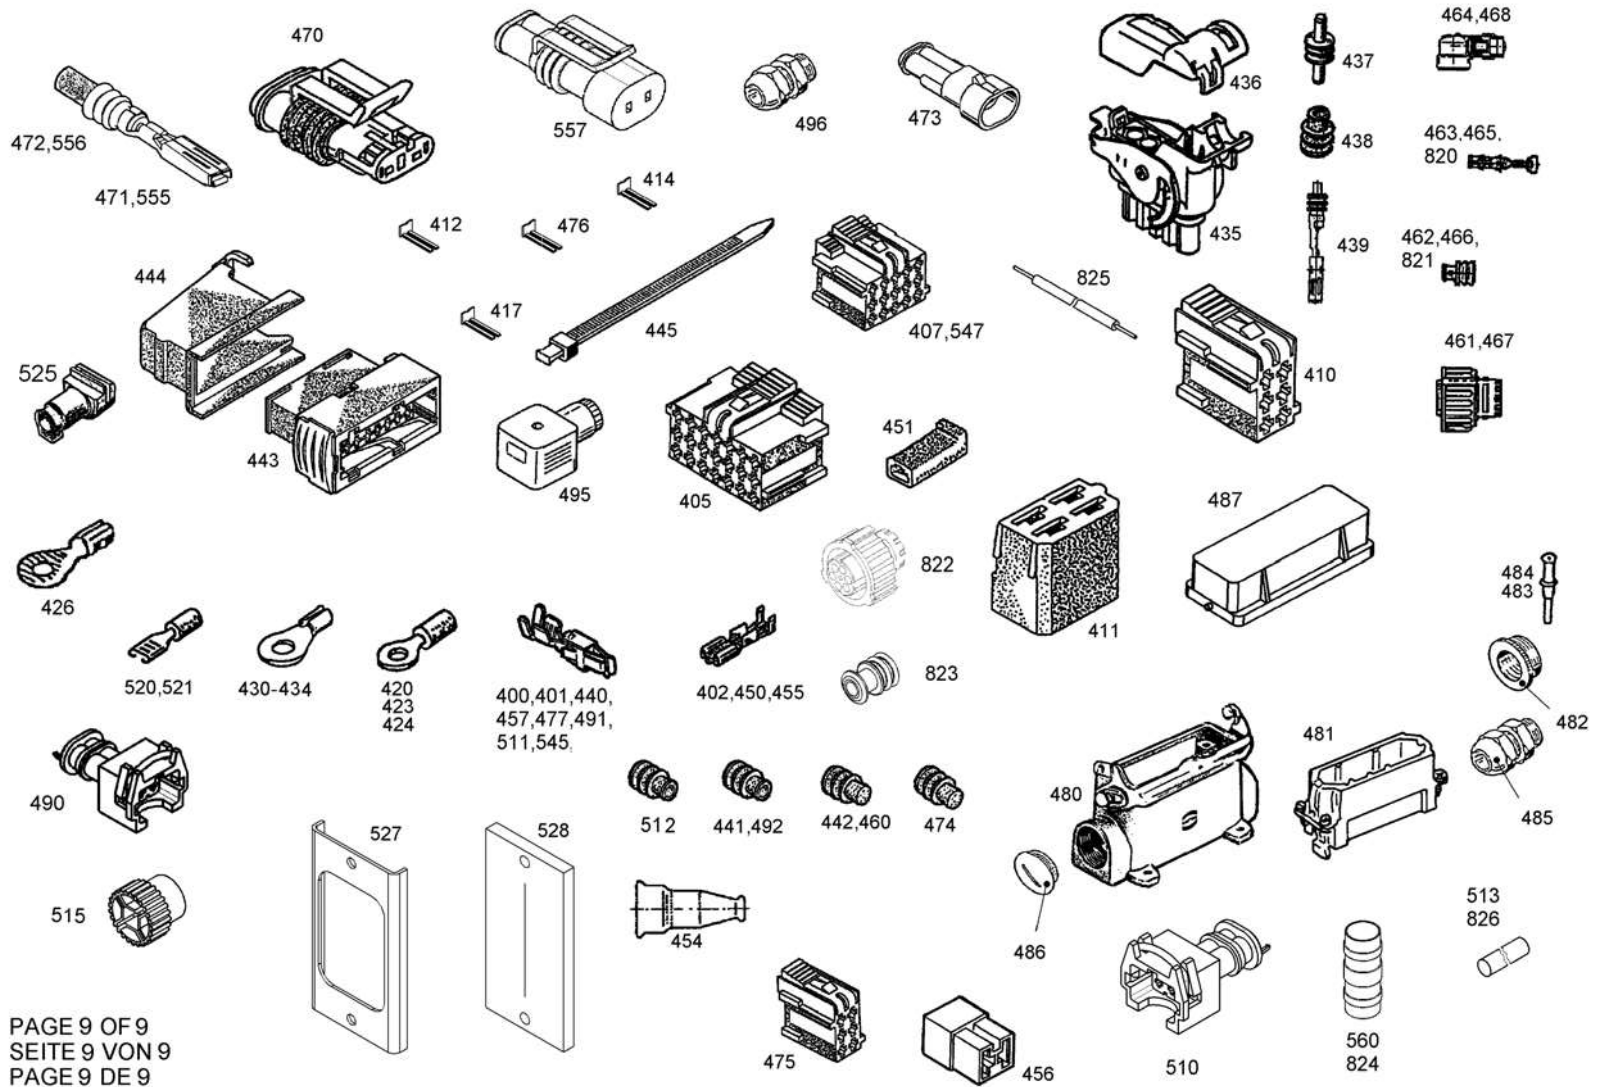

CABLE HARNESS cab chassis  
 KABELBAUM Fahrerhaus Fahrgestell  
 FAISCEAU DE CABLES cabine chassis

from No / up to No  
 WFN5RUD###2029241

Figure  
 Bild 99707707858  
 Figure

**TADANO**  
 1700-04

CABLE HARNESS cab chassis  
KABELBAUM Fahrerhaus Fahrgestell  
FAISCEAU DE CABLES cabine chassis

from No / up to No  
WFN5RUD###2029241

Figure  
Bild 99707707858  
Figure

**TADANO**  
1700-04

PAGE 9 OF 9  
SEITE 9 VON 9  
PAGE 9 DE 9