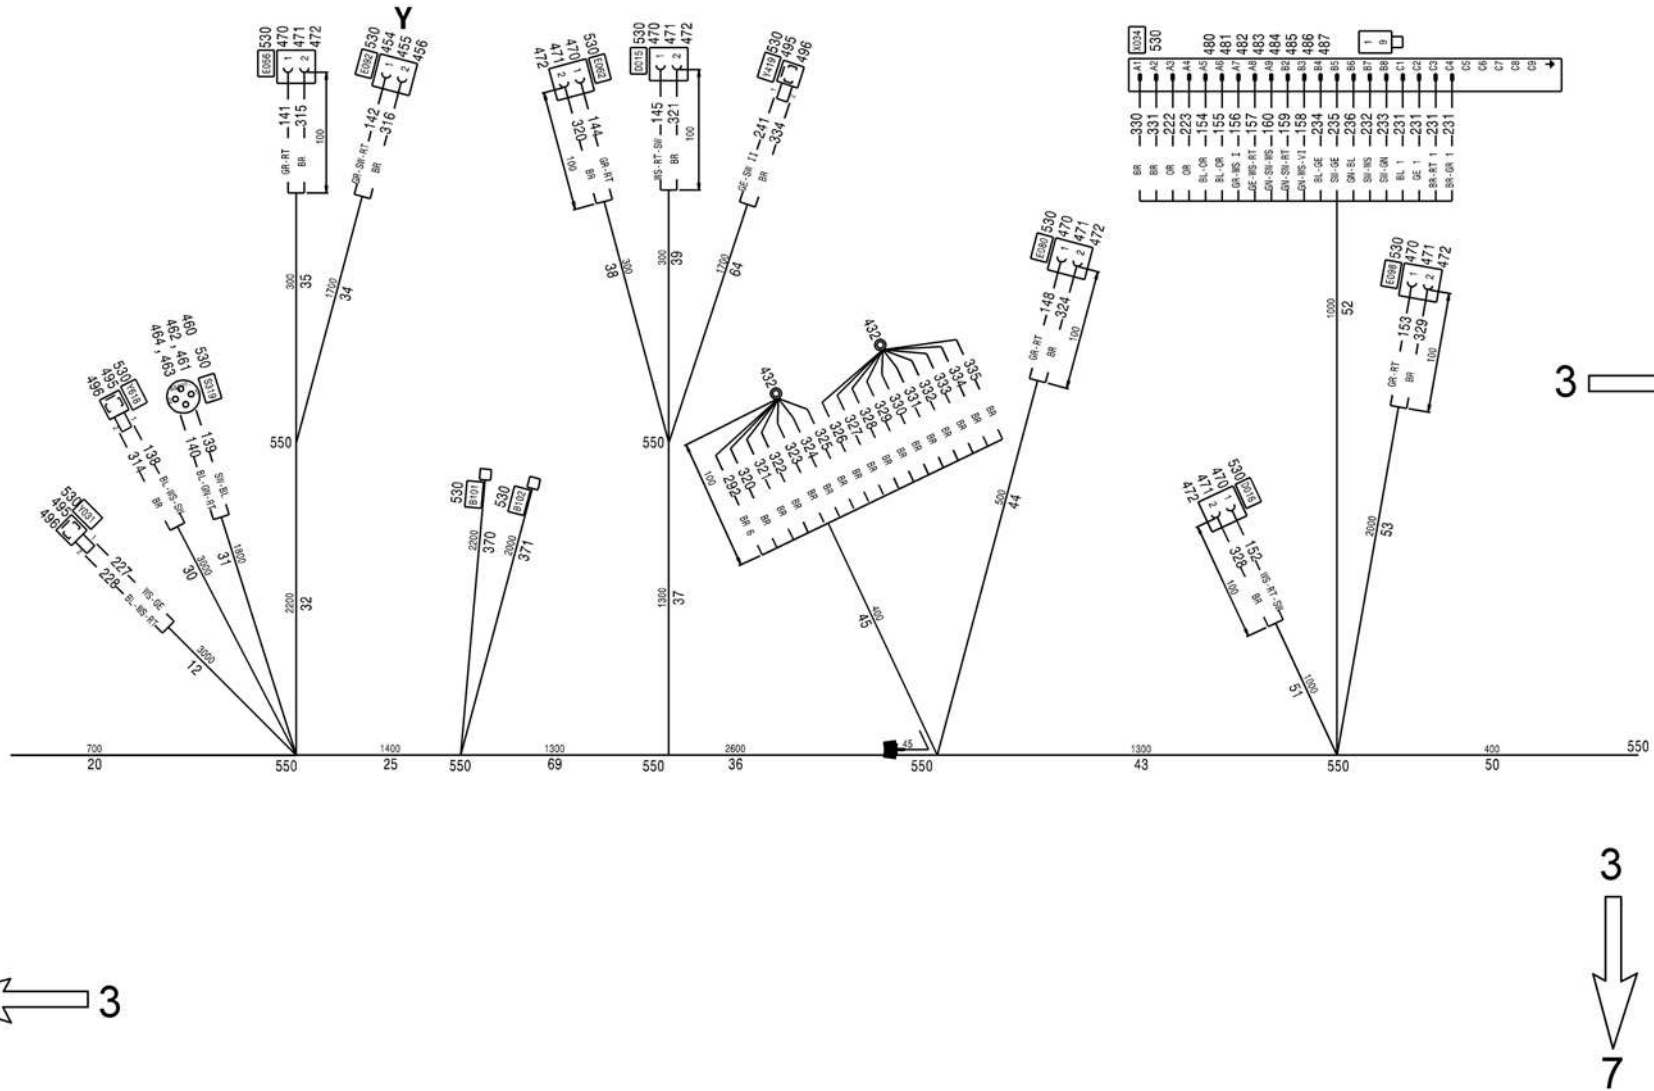

PAGE 1 OF 9  
 SEITE 1 VON 9  
 PAGE 1 DE 9

1 ← 2

PAGE 2 OF 9  
 SEITE 2 VON 9  
 PAGE 2 DE 9

2 → 3

CABLE HARNESS cab chassis  
 KABELBAUM Fahrerhaus Fahrgestell  
 FAISCEAU DE CABLES cabine chassis

from No / up to No  
 WFN5RUD###2029241

Figure  
 Bild 99707707858  
 Figure

**TADANO**  
 1700-04

CABLE HARNESS cab chassis  
 KABELBAUM Fahrerhaus Fahrgestell  
 FAISCEAU DE CABLES cabine chassis

from No / up to No  
 WFN5RUD###2029241

Figure  
 Bild 99707707858  
 Figure

**TADANO**  
 1700-04

CABLE HARNESS cab chassis  
KABELBAUM Fahrerhaus Fahrgestell  
FAISCEAU DE CABLES cabine chassis

from No / up to No  
WFN5RUD###2029241

Figure  
Bild 99707707858  
Figure

**TADANO**  
1700-04

from No / up to No  
WFN5RUD###2029241

Figure  
Bild 99707707858  
Figure

**TADANO**  
1700-04

PAGE 9 OF 9  
SEITE 9 VON 9  
PAGE 9 DE 9